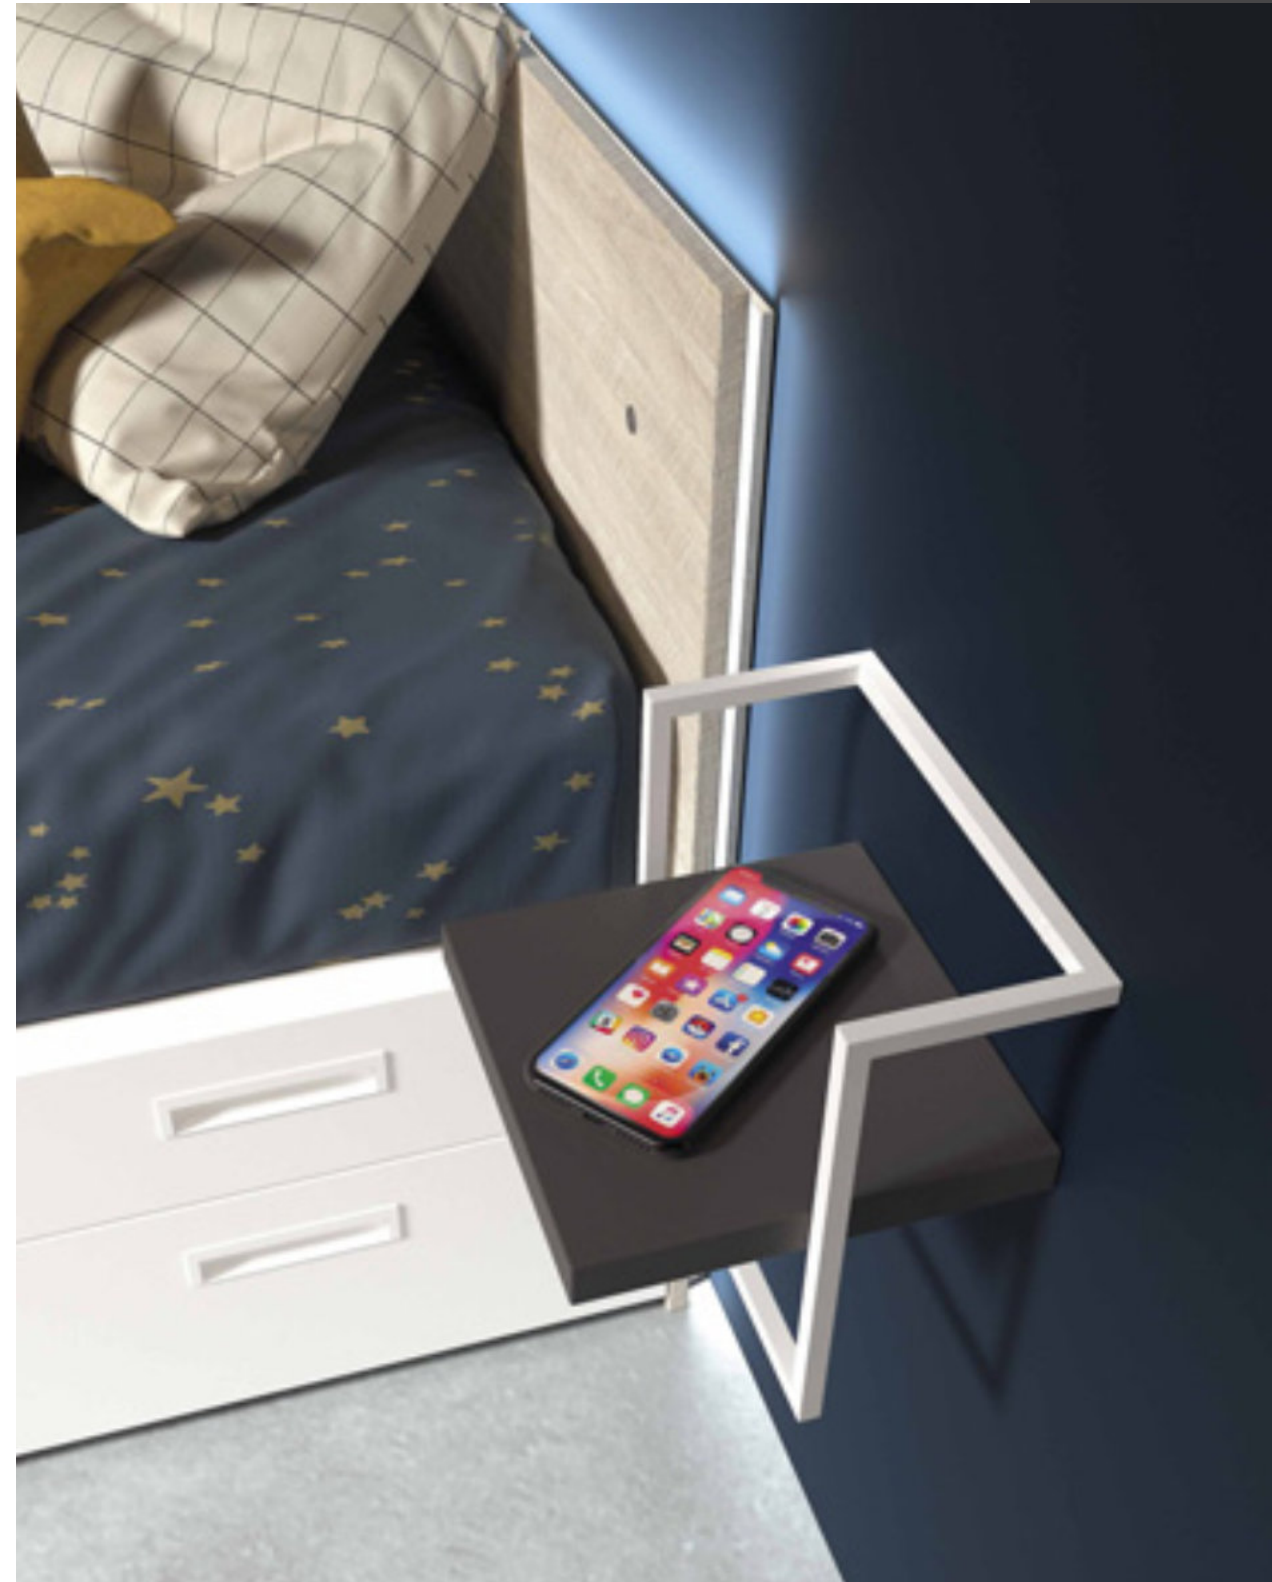

- Espiga
- Blanco
- ▨ Antracita