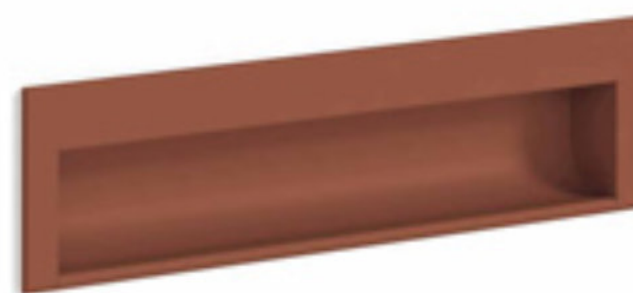

Empo 17cm
Empo XL 49cm
Empo XXL 120cm
Tirador metálico.
Disponible en todos los unicolores y plata.