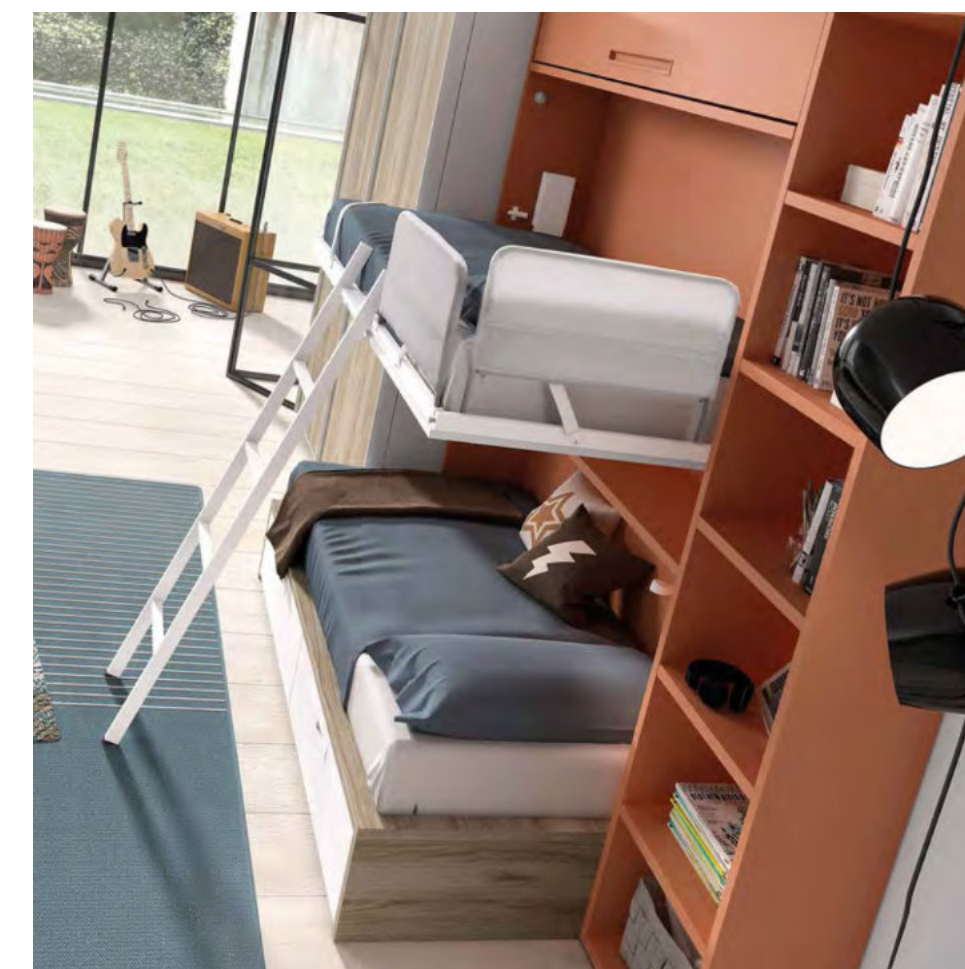

11

River
Teja
Blanco