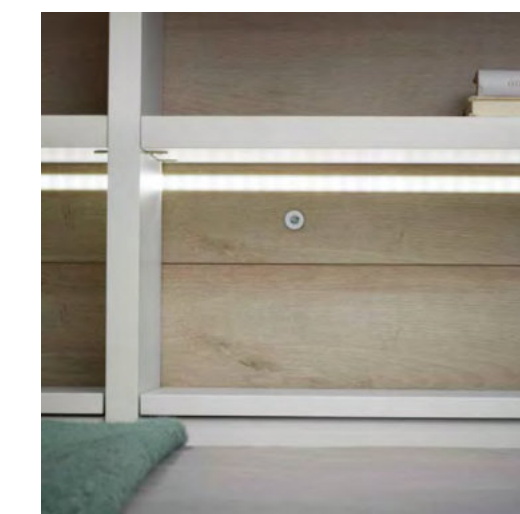

Tira LED XL

Ilumina cualquier cama de la colección con esta tira LED XL. Está disponible en todas las medidas. Va instalada en la trasera de la cama.