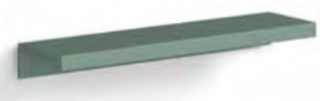

## Colores

Disponibles en todos los unicolores

Punto - 4 cm.

Boom S - 6,5 cm.

Boom - 20 cm.

Boom XL - 80 cm.

Boom XXL - 120 cm.

Empo - 17 cm.

Empo XL - 49 cm.

Empo XXL - 120 cm.

Line - 16 cm.

Line XL - 80 cm.

Line XXL - 120 cm.