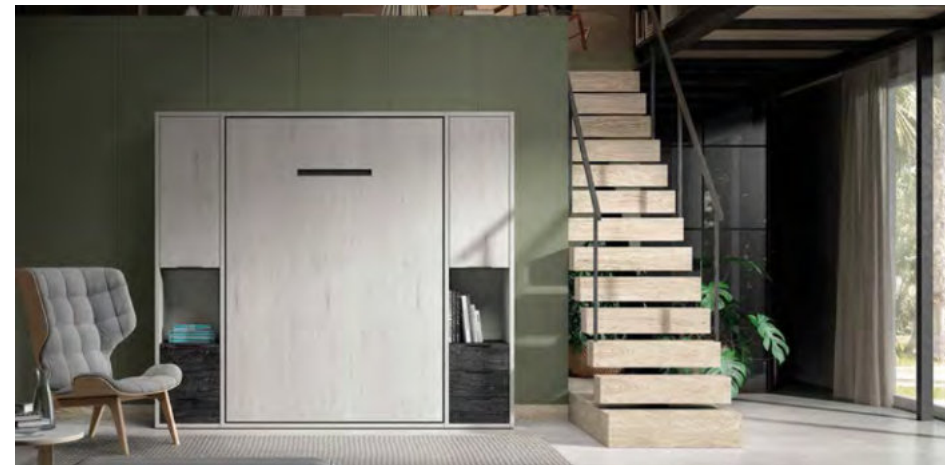

Ambiente 14 - p. 34